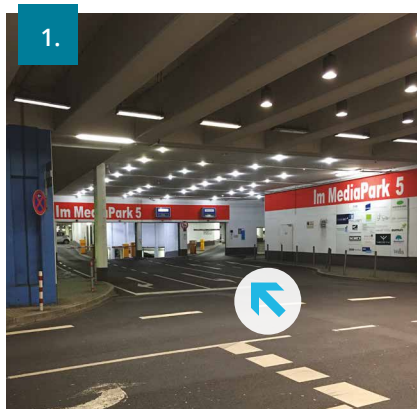

Adresse

dimensional GmbH
Im MediaPark 5B
50670 Köln

+49 700 3463 6746
kontakt@dimensional.de
www.dimensional.de

Googlemaps:
<http://dpurl.de/wegbeschreibung>

Parken und Ankommen

Das unterirdische Parkhaus des MediaParks ist aus allen Richtungen über zwei Zufahrten erreichbar. Nutzen Sie das Parkhaus „Im MediaPark 5“, nehmen Sie den Aufzug ins Erdgeschoß und orientieren Sie sich in Richtung August-Sander-Park. Unseren Eingang finden Sie seitlich am Haus 5B (Anbau), gleich neben der Kita „Rehkids“.

Anfahrt mit dem PKW

Aus Richtung Nord

A57 Richtung Köln-Zentrum

- Ordnen Sie sich am Ende der Autobahn auf der mittleren Spur ein.
- Fahren Sie bis zur Ampel durch (es geht dann zweispurig links ab, nehmen Sie gleich die linke Spur).
- Biegen Sie an der Ampel links ab und halten Sie sich gleich links in Richtung MediaPark/Ringstraße (in die Unterführung zu allen Parkhäusern).
- Nutzen Sie dann das Parkhaus „Im MediaPark 5“.