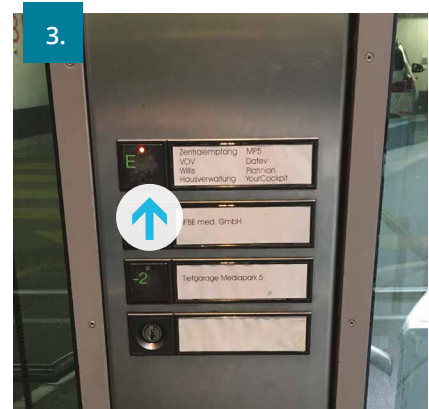

Adresse

dimensional GmbH
Im MediaPark 5B
50670 Köln

+49 700 3463 6746
kontakt@dimensional.de
www.dimensional.de

Googlemaps:
<http://dpurl.de/wegbeschreibung>

Parken und Ankommen

Das unterirdische Parkhaus des MediaParks ist aus allen Richtungen über zwei Zufahrten erreichbar. Nutzen Sie das Parkhaus „Im MediaPark 5“, nehmen Sie den Aufzug ins Erdgeschoß und orientieren Sie sich in Richtung August-Sander-Park. Unseren Eingang finden Sie seitlich am Haus 5B (Anbau), gleich neben der Kita „Rehkids“.

Anfahrt mit dem PKW

Aus Richtung Nord

A57 Richtung Köln-Zentrum

- Ordnen Sie sich am Ende der Autobahn auf der mittleren Spur ein.
- Fahren Sie bis zur Ampel durch (es geht dann zweispurig links ab, nehmen Sie gleich die linke Spur).
- Biegen Sie an der Ampel links ab und halten Sie sich gleich links in Richtung MediaPark/Ringstraße (in die Unterführung zu allen Parkhäusern).
- Nutzen Sie dann das Parkhaus „Im MediaPark 5“.

Nutzen Sie ab dem Kölner Hauptbahnhof die S-Bahn-Linien S6 Richtung Köln-Nippes, S11 Richtung Düsseldorf oder S12 und S13 Richtung Hansaring bis zur Haltestelle Hansaring (nur eine Station).

Oder Sie fahren per U-Bahn ab dem Hauptbahnhof bis zur Haltestelle Christophstraße/MediaPark. Dazu nehmen Sie erst die Linie 5 Richtung Ossendorf und steigen dann am Friesenplatz in die Linie 12 Richtung Merkenich oder in die Linie 15 Richtung Chorweiler um.