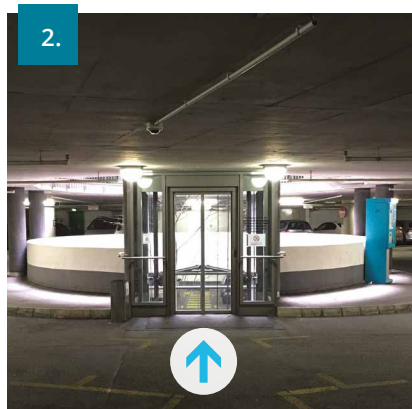

Anfahrt mit dem PKW

Aus Richtung Nord

A57 Richtung Köln-Zentrum

- Ordnen Sie sich am Ende der Autobahn auf der mittleren Spur ein.
- Fahren Sie bis zur Ampel durch (es geht dann zweispurig links ab, nehmen Sie gleich die linke Spur).
- Biegen Sie an der Ampel links ab und halten Sie sich gleich links in Richtung MediaPark/Ringstraße (in die Unterführung zu allen Parkhäusern).
- Nutzen Sie dann das Parkhaus „Im MediaPark 5“.