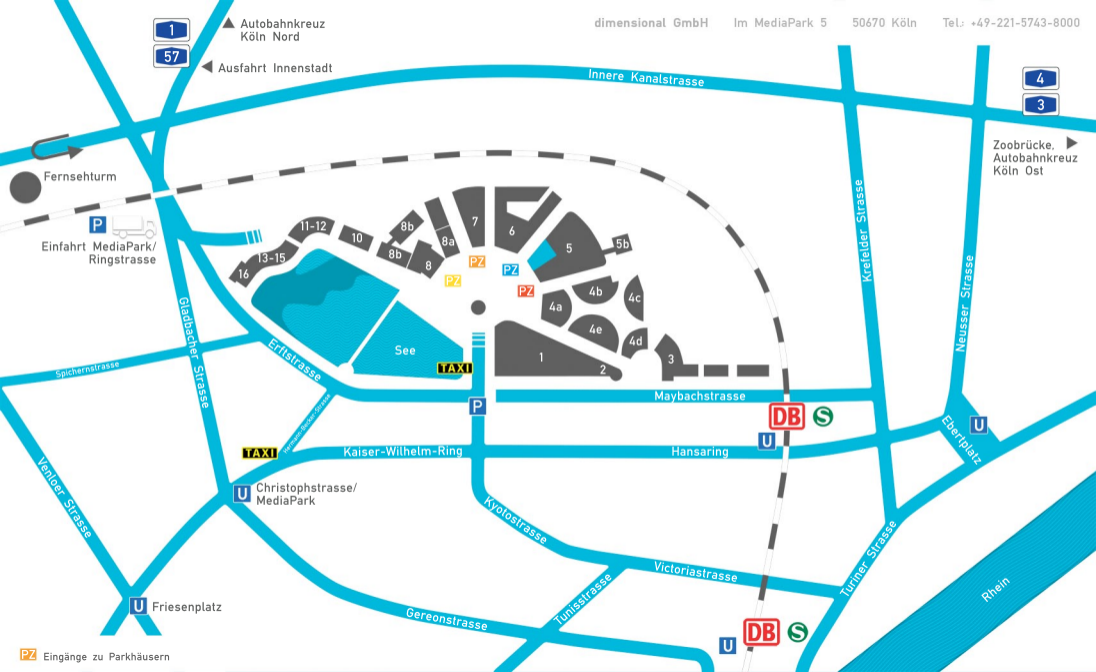

▲ Autobahnkreuz Köln Nord  
◀ Ausfahrt Innenstadt

Zoobrücke, Autobahnkreuz Köln Ost

Fernsehturm

**P** Einfahrt MediaPark/Ringstrasse

**TAXI**

**P**

**TAXI**

**U** Christophstrasse/MediaPark

**U** Friesenplatz

**DB**

**S**

**U**

**U**

**DB**

**S**

**U**

**PZ** Eingänge zu Parkhäusern