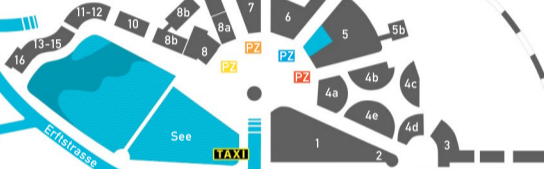

▲ Autobahnkreuz Köln Nord  
◀ Ausfahrt Innenstadt

Zoobrücke, Autobahnkreuz Köln Ost

Fernsehturm

**P** Einfahrt MediaPark/Ringstrasse

**TAXI**

**P**

**TAXI**

**U** Christophstrasse/MediaPark

**U** Friesenplatz

**DB**

**S**

**U**

**U**

**DB**

**S**

**U**

**PZ** Eingänge zu Parkhäusern